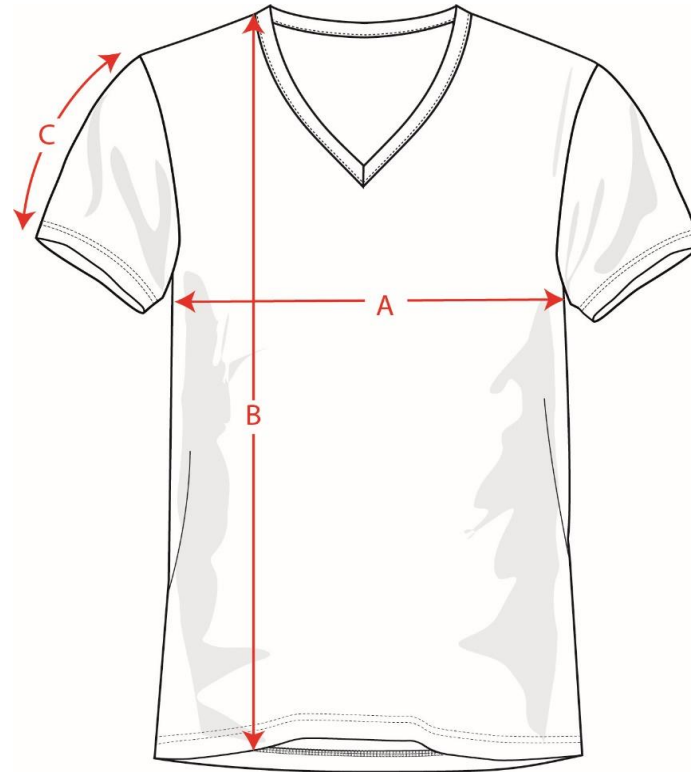

110-51 T-Shirt, V-Ausschnitt, Kurzarm Mädchen/ Damen

| Größen/Sizes                         | XS    | S       | M       | L       | XL      | XXL     |
|--------------------------------------|-------|---------|---------|---------|---------|---------|
| <b>A:</b> 1/2 Brustweite/ Half Chest | 42 cm | 44,5 cm | 47,5 cm | 50,5 cm | 53,5 cm | 56,5 cm |
| <b>B:</b> Länge / Body Length        | 62 cm | 64 cm   | 66 cm   | 68 cm   | 69 cm   | 69 cm   |
| <b>C:</b> Ärmellänge/ Sleeve Length  | 15 cm | 15 cm   | 16 cm   | 16 cm   | 17 cm   | 18 cm   |